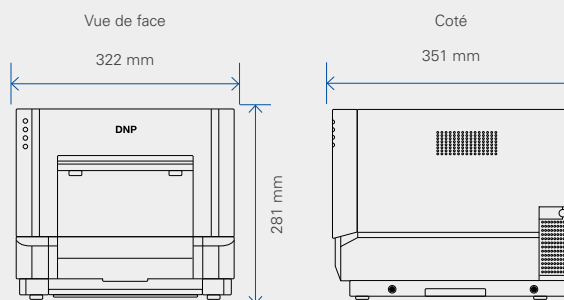

3

Vérification biométrique
de la photo

4

Impression des photos
d'identité en
12,4 sec. seulement

CARACTÉRISTIQUES

Code produit	3698801
LOGICIEL ID+	
Caractéristiques minimum requises	Résolution écran : min 1366 x 768 pixels Disque dur : 50 GB d'espace libre Système d'exploitation : Win. 8.1, Win. 10 et Win. 11 (32/64 bits)
Licence logicielle	Licence ID+ sur dongle USB
Service ephoto ANTS	Connexion internet requise Pad signature requis (non fourni par DNP)
IMPRIMANTE ID600	
Dimensions	L 322 x H 281 x P 351 mm
Poids (environ)	14 kg
Empreinte	0,11 m ²
Technologie d'impression	Transfert par sublimation thermique
Finitions d'impression	Brillante et mate
Vitesse d'impression	12,4 s pour 10x15 cm (4x6")
Résolution	300 x 300 dpi (mode haut débit) 300 x 600 dpi (mode HQ)
Ports	USB 2.0
Alimentation	CA 240 V - 100 V, 50/60 Hz 1,6 A / 3,9 A
Compatibilités	Printer Driver : PC / MAC

Les spécifications sont sujettes à modifications sans préavis.

DIMENSIONS

CONSOMMABLES

Description	Code produit	Tirages/boîte
ID600 10x15 cm (4x6")	102124	350, avec marquage au dos «ID photo»
ID600 10x15 cm (4x6")	102125	350, sans marquage au dos