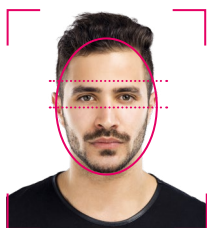

Vous n'avez qu'à réaliser la prise de vue, ID+flex se charge du reste !

FONCTION BIOMÉTRIQUE

RECADRAGE AUTOMATIQUE

GABARITS PRÉCONFIGURÉS
POUR + DE 150 PAYS

SERVICE EPHOTO ANTS

SIMPLE D'UTILISATION

DES PHOTOS CONFORMES AUX NORMES ICAO

Le logiciel ID+ analyse et recadre automatiquement les photos d'identité en conformité avec les normes ICAO (ISO /IEC 19794-5) et les exigences locales en vigueur.

Grâce à ses 11 points de contrôle, il détecte les potentielles causes de rejet telles que les yeux fermés, la bouche ouverte, le port de lunettes de soleil...etc. Le logiciel vous indique alors de manière simple et rapide si la photo est conforme ou non via un code couleur. Vous pouvez en plus imprimer le certificat ICAO montrant les résultats, une vraie plus value auprès de vos clients. L'assurance d'obtenir une photo conforme aux normes biométriques !