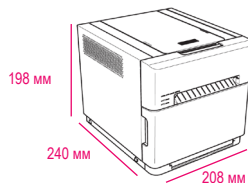

ПРЕИМУЩЕСТВА КОМПАКТНОСТИ

- **Очень маленькая занимаемая площадь: 0,04 м²**
- Легкость: около 6 кг
- Экономия места, простая интеграция в фотокиоски, кабины для селфи и фотографий!
- Портативность: QW410 прост в обращении и транспортировке!

НОВАТОРСКИЕ ФУНКЦИИ

- **Внешний аккумулятор¹:** возможность подключать принтер к внешнему аккумулятору. Супер-портативность: принтер QW410, подключенный к аккумулятору, может непрерывно работать дольше 1 часа!
- **Функция выпрямления бумаги:** новый механизм выпрямления бумаги гарантирует корректировку изгиба даже при компактном дизайне.
- **Очень низкое энергопотребление:** ≤ 0,15 А в режиме ожидания.

СТИЛЬНЫЕ ФОРМАТЫ ПЕЧАТИ...

- 10 x 15 см
- 11 x 20 см
- **Квадратный формат:**
  10 x 10 см
  11 x 11 см
- **Фото полосы²:**
  5 x 10 см
  5 x 11 см