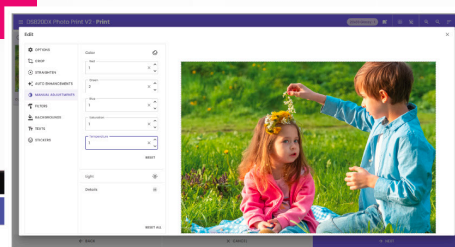

DS820DX PHOTO PRINT SOFTWARE V2

Disponible pour Windows et Mac

DS820DX
PHOTO PRINT
SOFTWARE