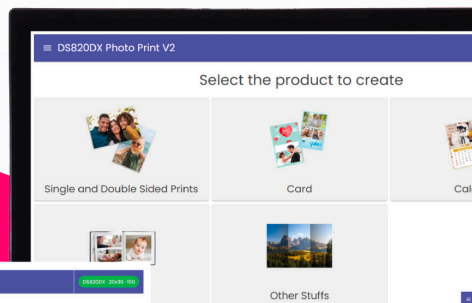

DS820DX PHOTO PRINT SOFTWARE V2

Disponible pour Windows et Mac

DS820DX
PHOTO PRINT
SOFTWARE