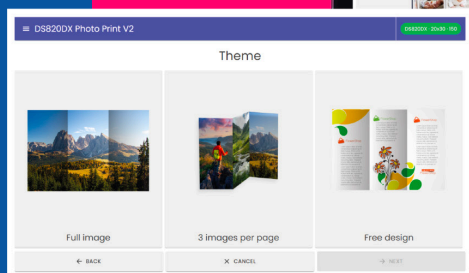

Solution complète pour tous les professionnels de la photographie

**Photographie Sociale**  
Mariage, Naissance

**Livres Photos Professionnels**  
Albums Photos «Premier Jet»

**Photographie Scolaire**  
Portraits d'étudiants,  
Photo de classe

**Cartes de Vœux**  
Anniversaires, Fêtes,  
Remerciements

**Documentations Commerciales**  
Flyers, Menus

COMPACTE, RAPIDE, FIABLE • LOGICIEL PHOTO PREMIUM • CRÉATIVITÉ ILLIMITÉE • 6 FINITIONS D'IMPRESSION

# DS820DX PHOTO PRINT SOFTWARE V2

Disponible pour Windows et Mac

**DS820DX**  
PHOTO PRINT  
SOFTWARE

**Un logiciel performant, simple d'utilisation, professionnel, et polyvalent.**

Le logiciel photo exclusif de la DS820DX a été développé pour une sélection et une retouche rapide des images, ainsi que pour l'impression dans une grande variété de formats. Sa nouvelle interface moderne offre une mise en page intuitive, facilitant la création d'albums photos, de triptyques, de cartes de vœux et d'autres types de tirages photo de qualité premium.