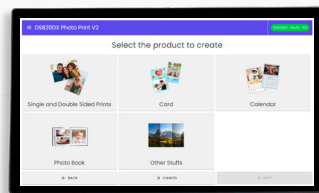

UNE SEULE CONFIGURATION POUR TOUS LES FORMATS ET TOUS LES CONSOMMABLES