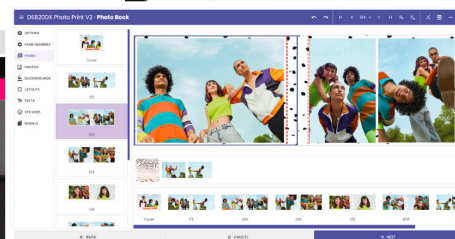

## PHOTO MICROLAB DS820DX

Impression rapide d'album photo et 55 formats d'impression différents grâce à la technologie intégrée de découpe verticale et de rainurage.

Associée à la dernière version de son logiciel photo créatif, la DS820DX offre un flux de production simple et rapide. Créez des albums photo en un temps record, et explorez jusqu'à 55 formats d'impression de haute qualité, avec découpe et rainurage intégrés à la finition parfaite.

Solution complète pour tous les professionnels de la photographie

**Photographie Sociale**  
Mariage, Naissance

**Livres Photos Professionnels**  
Albums Photos «Premier Jet»

**Photographie Scolaire**  
Portraits d'étudiants,  
Photo de classe

**Cartes de Vœux**  
Anniversaires, Fêtes,  
Remerciements

**Documentations Commerciales**  
Flyers, Menus

COMPACTE, RAPIDE, FIABLE • LOGICIEL PHOTO PREMIUM • CRÉATIVITÉ ILLIMITÉE • 6 FINITIONS D'IMPRESSION

# DS820DX PHOTO PRINT SOFTWARE V2

Disponible pour Windows et Mac

**DS820DX**  
PHOTO PRINT  
SOFTWARE

**Un logiciel performant, simple d'utilisation, professionnel, et polyvalent.**

Le logiciel photo exclusif de la DS820DX a été développé pour une sélection et une retouche rapide des images, ainsi que pour l'impression dans une grande variété de formats. Sa nouvelle interface moderne offre une mise en page intuitive, facilitant la création d'albums photos, de triptyques, de cartes de vœux et d'autres types de tirages photo de qualité premium.