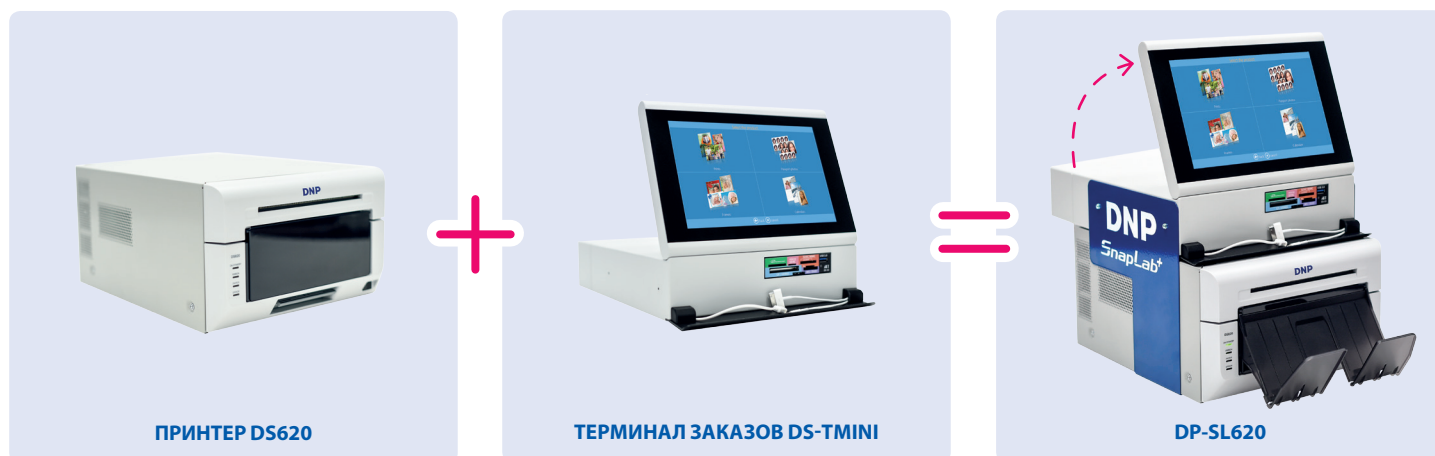

DP-SL620

DS620 принтер + DS-Tmini Терминал заказа

DNP
Photo Imaging

ЛУЧШАЯ МНОГОФУНКЦИОНАЛЬНАЯ СИСТЕМА ДЛЯ ПЕЧАТИ ФОТОГРАФИЙ НА ТОРГОВЫХ ТОЧКАХ

DP-SL620 - это компактный фотокиоск с термосублимационной печатью, который сочетает в себе принтер, терминал заказов и программное обеспечение. Выигрышный вариант для простого начала бизнеса.

Биометрический паспорт - функция фотографии⁽¹⁾

Панорама

ВСЕ-В-ОДНОМ

КОМПАКТНОСТЬ И ПОРТАТИВНОСТЬ

ПРОСТОТА В ИСПОЛЬЗОВАНИИ

РАЗНООБРАЗИЕ ФОРМАТОВ ПЕЧАТИ

ПРОДУКЦИЯ С ВЫСОКОЙ ДОБАВЛЕННОЙ СТОИМОСТЬЮ

SnapLab+

Многофункциональность высокого качества

ГАРМОНИЧНОЕ СОЧЕТАНИЕ ТЕРМИНАЛА ЗАКАЗОВ DS-TMINI С НАШИМ ФЛАГМАНСКИМ ПРИНТЕРОМ DS620 С ШИРИНОЙ ПЕЧАТИ 15 см

**КОМПАКТНОСТЬ И УДОБСТВО ДЛЯ
ЛЮБОЙ ТОРГОВОЙ ТОЧКИ**

► Занимаемая площадь: 0,11 м²