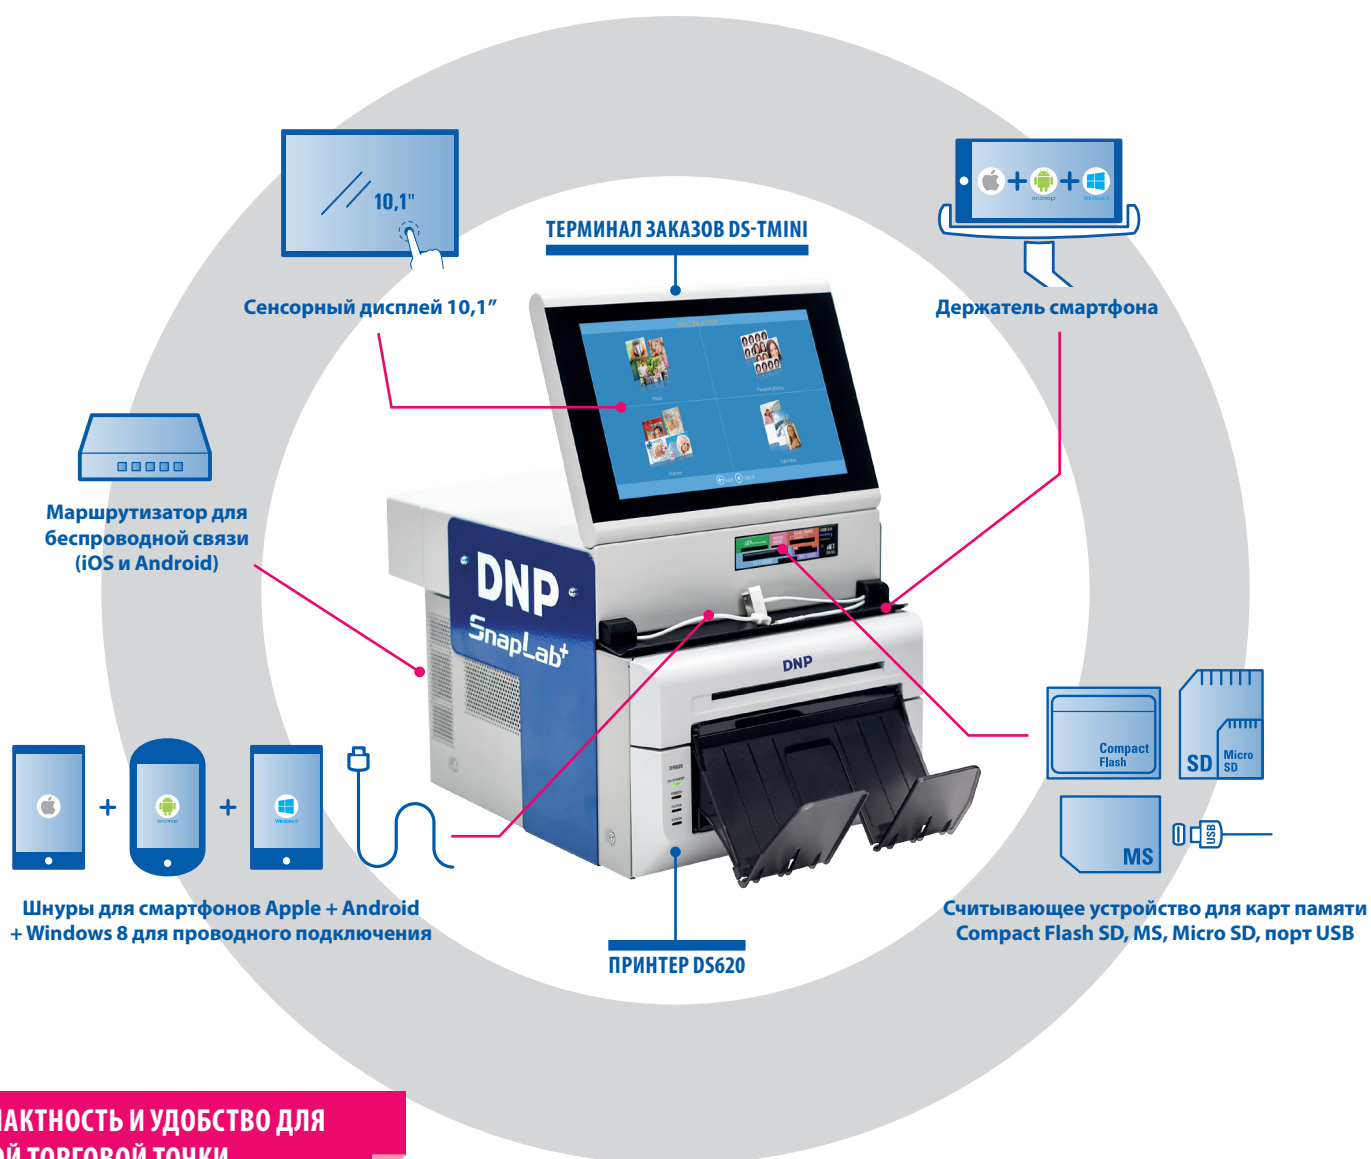

DP-SL620

DS620 принтер + DS-Tmini Терминал заказа

DNP
Photo Imaging

ЛУЧШАЯ МНОГОФУНКЦИОНАЛЬНАЯ СИСТЕМА ДЛЯ ПЕЧАТИ ФОТОГРАФИЙ НА ТОРГОВЫХ ТОЧКАХ

DP-SL620 - это компактный фотокиоск с термосублимационной печатью, который сочетает в себе принтер, терминал заказов и программное обеспечение. Выигрышный вариант для простого начала бизнеса.

Биометрический паспорт - функция фотографии⁽¹⁾

Панорама

ВСЕ-В-ОДНОМ

КОМПАКТНОСТЬ И ПОРТАТИВНОСТЬ

ПРОСТОТА В ИСПОЛЬЗОВАНИИ

РАЗНООБРАЗИЕ ФОРМАТОВ ПЕЧАТИ

ПРОДУКЦИЯ С ВЫСОКОЙ ДОБАВЛЕННОЙ СТОИМОСТЬЮ

SnapLab+

Многофункциональность высокого качества

ГАРМОНИЧНОЕ СОЧЕТАНИЕ ТЕРМИНАЛА ЗАКАЗОВ DS-TMINI С НАШИМ ФЛАГМАНСКИМ ПРИНТЕРОМ DS620 С ШИРИНОЙ ПЕЧАТИ 15 см

**КОМПАКТНОСТЬ И УДОБСТВО ДЛЯ
ЛЮБОЙ ТОРГОВОЙ ТОЧКИ**

► Занимаемая площадь: 0,11 м²

DP-SL620

МНОГОЧИСЛЕННЫЕ ПРЕИМУЩЕСТВА В ПРОФЕССИОНАЛЬНОЙ СРЕДЕ

ТОЧКИ РОЗНИЧНОЙ ТОРГОВЛИ

- ▶ Простое начало для фото-бизнеса
- ▶ Компактность оборудования и высшее качество печати
- ▶ Идеальная совместимость с мобильными телефонами
- ▶ Продукция с высокой добавленной стоимостью