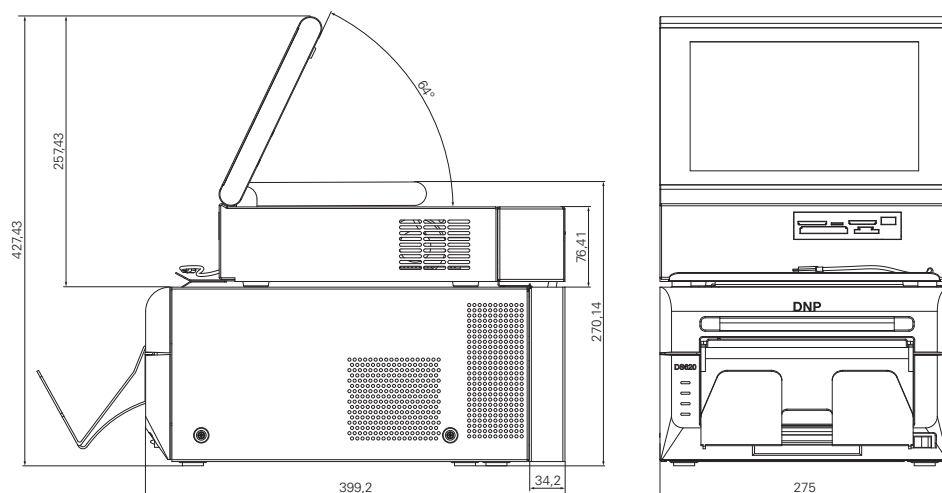

БУМАГА

10 x 15 см (4 x 6")		800 отпечатков в коробке
15 x 20 см (6 x 8")	-	400 отпечатков в коробке
15 x 23 см (6 x 9")	-	360 отпечатков в коробке
13 x 18 см (5 x 7")	-	460 отпечатков в коробке

DNP PHOTO IMAGING EUROPE
22, avenue des Nations -
Immeuble Raphaël
CS 51077 Villepinte
95948 ROISSY C.D.G. Cedex
FRANCE
Тел.: +33 (0)1 49 38 65 50
Факс: +33 (0)1 49 89 00 81
www.dnpphoto.eu/ru