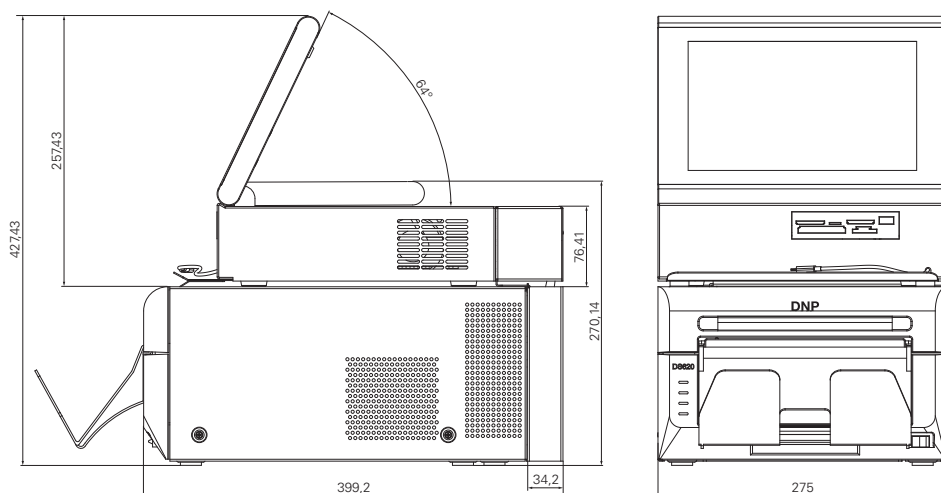

CONSOMMABLES

10 x 15 cm (4 x 6")	-	800 stampe/rullo
15 x 20 cm (6 x 8")	-	400 stampe/rullo
15 x 23 cm (6 x 9")	-	360 stampe/rullo
13 x 18 cm (5 x 7")	-	460 stampe/rullo

DNP PHOTO IMAGING EUROPE

22, avenue des Nations -
Immeuble Raphaël
CS 51077 Villepinte
95948 ROISSY C.D.G. Cedex
FRANCIA

Tel: +33 (0)1 49 38 65 50

Fax: +33 (0)1 49 89 00 81

www.dnpphoto.eu