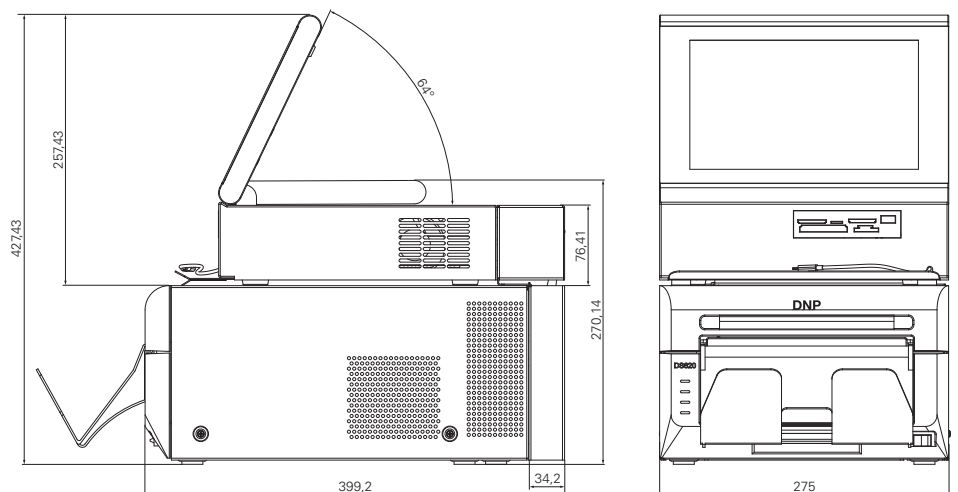

CONSOMMABLES

10 x 15 cm (4 x 6")	-	800 feuilles / boîte
15 x 20 cm (6 x 8")	-	400 feuilles / boîte
15 x 23 cm (6 x 9")	-	360 feuilles / boîte
13 x 18 cm (5 x 7")	-	460 feuilles / boîte

DNP PHOTO IMAGING EUROPE
22, avenue des Nations -
Immeuble Raphaël
CS 51077 Villepinte
95948 ROISSY C.D.G. Cedex
FRANCE
Tel : +33 (0)1 49 38 65 50
Fax : +33 (0)1 49 89 00 81
www.dnpphoto.eu