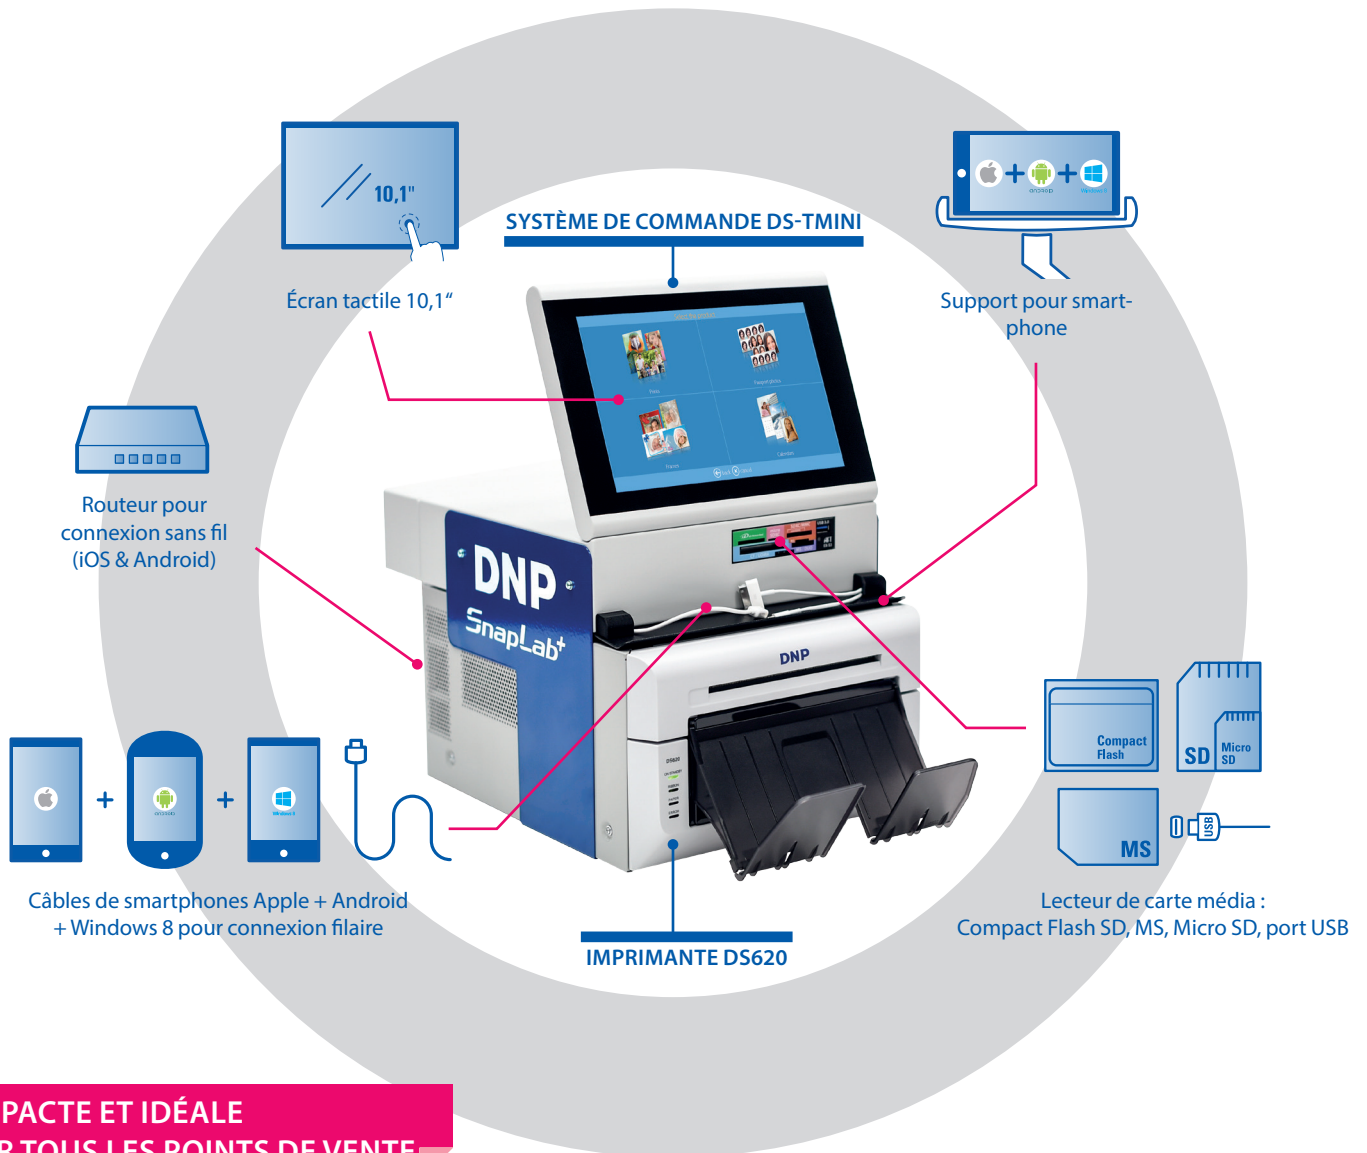

DP-SL620

Imprimante DS620 + Terminal de commande DS-Tmini

DNP
Photo Imaging

Le système d'impression «tout-en-un» qui booste les services photo

DP-SL620 est un kiosque compact «3 en 1» qui comporte une imprimante à sublimation thermique, un système de commande avec écran tactile et un logiciel intégré.

La combinaison simple et gagnante pour démarrer instantanément votre activité photo !

Fonction photo de passeport biométrique ⁽¹⁾

Panoramique

TOUT-EN-UN

COMPACT ET PORTABLE

FACILE D'UTILISATION

DIVERS FORMATS PHOTOS

PRODUITS CRÉATIFS

SnapLab+

Tout-en-un, la qualité en plus

LA COMBINAISON PARFAITE DU SYSTÈME DE COMMANDE DS-TMINI ET DE NOTRE IMPRIMANTE PHARE 6" DS620

**COMPACTE ET IDÉALE
POUR TOUS LES POINTS DE VENTE**

Fonction photo de passeport biométrique ⁽¹⁾

- ▶ Notre logiciel de pointe scanne, vérifie et valide la conformité de vos photos d'identité selon la réglementation de n'importe quel pays.
- ▶ Rapide et facile. Conçu pour la vente au détail.