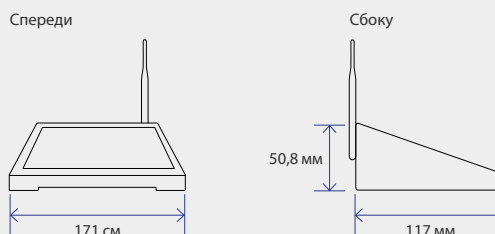

ТЕХНИЧЕСКИЕ ХАРАКТЕРИСТИКИ

Windows	Windows 7, 8 или 10 (32- или 64-разрядная)
Mac	OS 10.9 – 10.12
Android	Версии 4.4 и более поздние
iOS	Версии 8.0 и более поздние
Процессор, частота, Wi-Fi	2,4 ГГц: 802.11b/g/n
Габариты (ШхГхВ)	171 x 117 x 50,8 мм
Вес	385,5 г
Питание	110 - 240 В, 50 или 60 Гц
Аттестаты	FCC, CE, UL

Характеристики могут меняться без предупреждения.

СХЕМА

ФОРМАТЫ ОТПЕЧАТКОВ

DS40	DS620	DS-RX1HS/RX1	DS820/DS80
9 x 13 см	10 x 15 см	10 x 15 см	20 x 25 см
10 x 15 см	13 x 18 см	13 x 18 см	20 x 30 см
13 x 18 см	15 x 20 см	15 x 20 см	
15 x 20 см	15 x 23 см		
15 x 23 см			