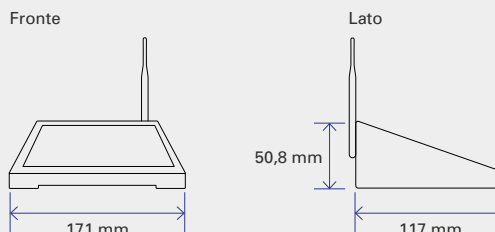

Le specifiche possono subire modifiche senza alcun preavviso.

SCHEMA TECNICO

DIMENSIONI DI STAMPA

DS40	DS620	DS-RX1HS/RX1	DS820/DS80
9x13 cm	10x15 cm	10x15 cm	20x25 cm
10x15 cm	13x18 cm	13x18 cm	20x30 cm
13x18 cm	15x20 cm	15x20 cm	
15x20 cm	15x23 cm		
15x23 cm			