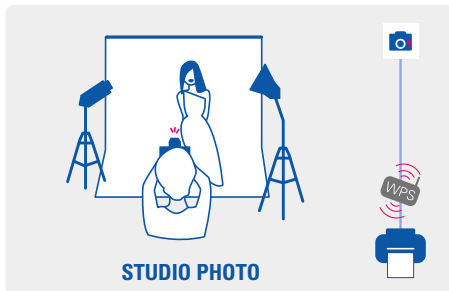

PHOTOGRAPHIEZ ET IMPRIMEZ À PARTIR DE PLUSIEURS TYPES D'APPAREILS

- Smartphone, tablette, ordinateur Mac ou Windows, appareil photo Android ou DSLR en WiFi⁽¹⁾
- Processeur Quad-Core pour un temps de réponse rapide
- Ne requiert ni PC ni routeur

IMPRIEZ FACILEMENT SANS INTERFACE PC

- Applications mobiles WPS Pro EU

CHOISISSEZ PARMIS 7 SUPPORTS D'IMPRESSION

- 9x13 cm (3,5x5")
- 10x15 cm (4x6")
- 13x18 cm (5x7")
- 15x20 cm (6x8")
- 15x23 cm (6x9")
- 20x25 cm (8x10")
- 20x30 cm (8x12")

SÉLECTIONNEZ LA FINITION

CONTRÔLEZ ET CONFIGUREZ FACILEMENT

Avec l'écran tactile 7", accédez :

- au statut de l'imprimante
- au panneau de configuration
- à la liste des tâches

CONNECTEZ JUSQU'À 2 IMPRIMANTES SIMULTANÉMENT

- Plus rapide grâce à l'impression simultanée sur deux imprimantes (à condition qu'elles utilisent le même format papier)

CONNECTIVITÉ

- Wi-Fi intégré
- Port Micro SD
- Port Ethernet
- 4 ports USB

BÉNÉFICIEZ DE FLUX DE PRODUCTION INNOVANTS

- Applications génératrices de revenus
- Pour la photographie événementielle ou en studio

CONNECTEZ LES IMPRIMANTES DNP LES PLUS RÉPANDUES

- DS40
- DS620
- DS80
- DS-RX1 HS
- DS-RX1
- DS820 **NOUVEAU**

⁽¹⁾ Connexion nécessaire avec l'accessoire WiFi CamRanger. Pour plus d'information : www.camranger.com

SPECIFICATIONS

Windows	Win 7, 8, ou 10 (32 ou 64 bit)
Mac	OS 10.9 à 10.12
Android	Versions 4.4 et supérieures
iOS	Versions 8.0 et supérieures
Radiofréquence	2.4 GHz : 802.11b/g/n
Dimensions (LPH)	171 x 117 x 50,8 mm (6.7" x 4.6" x 2")
Poids	385,5g
Alimentation	110 - 240 V, 50 ou 60 Hz
Certifications	FCC, CE, UL

Les spécifications sont sujettes à changement sans préavis.

SCHÉMA TECHNIQUE

DIMENSIONS DE TIRAGE