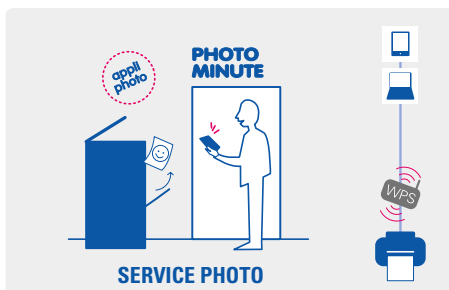

SÉLECTIONNEZ LA FINITION

CONTRÔLEZ ET CONFIGUREZ FACILEMENT

Avec l'écran tactile 7", accédez :

- ▶ au statut de l'imprimante
- ▶ au panneau de configuration
- ▶ à la liste des tâches

CONNECTEZ JUSQU'À 2 IMPRIMANTES SIMULTANÉMENT

- ▶ Plus rapide grâce à l'impression simultanée sur deux imprimantes (à condition qu'elles utilisent le même format papier)

CONNECTIVITÉ

- ▶ Wi-Fi intégré
- ▶ Port Micro SD
- ▶ Port Ethernet
- ▶ 4 ports USB