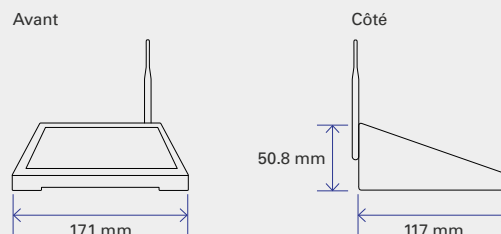

Les spécifications sont sujettes à changement sans préavis.

SCHÉMA TECHNIQUE

DIMENSIONS DE TIRAGE

DS40	DS620	DS-RX1HS/RX1	DS820/DS80
9x13 cm (3,5x5")	10x15 cm (4x6")	10x15 cm (4x6")	20x25 cm (8x10")
10x15 cm (4x6")	13x18 cm (5x7")	13x18 cm (5x7")	20x30 cm (8x12")
13x18 cm (5x7")	15x20 cm (6x8")	15x20 cm (6x8")	
15x20 cm (6x8")	15x23 cm (6x9")		
15x23 cm (6x9")			