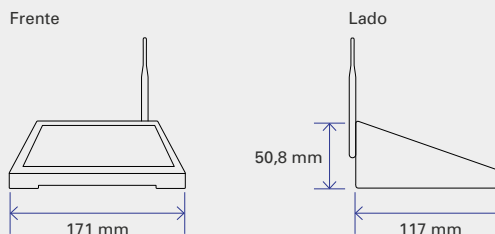

DIBUJOS TÉCNICOS

FORMATOS DE IMPRESIÓN

DS40	DS620	DS-RX1HS/RX1	DS820/DS80
9x13cm (3,5x5")	10x15cm (4x6")	10x15cm (4x6")	20x25cm (8x10")
10x15cm (4x6")	13x18cm (5x7")	13x18cm (5x7")	20x30cm (8x12")
13x18cm (5x7")	15x20cm (6x8")	15x20cm (6x8")	
15x20cm (6x8")	15x23cm (6x9")		
15x23cm (6x9")