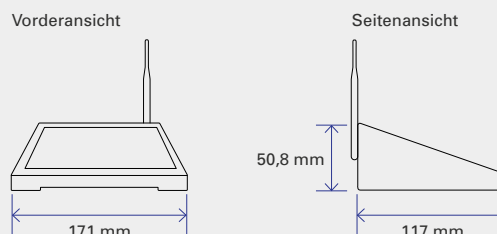

TECHNISCHE ZEICHNUNG

DRUCKFORMATE

DS40	DS620	DS-RX1HS/RX1	DS820/DS80
9 x 13 cm (3,5 x 5")	10 x 15 cm (4 x 6")	10 x 15 cm (4 x 6")	20 x 25 cm (8 x 10")
10 x 15 cm (4 x 6")	13 x 18 cm (5 x 7")	13 x 18 cm (5 x 7")	20 x 30 cm (8 x 12")
13 x 18 cm (5 x 7")	15 x 20 cm (6 x 8")	15 x 20 cm (6 x 8")	
15 x 20 cm (6 x 8")	15 x 23 cm (6 x 9")		
15 x 23 cm (6 x 9")			

DNP PHOTO IMAGING EUROPE
22, Avenue des Nations
Immeuble Raphaël
CS 51077 Villepinte
95948 ROISSY C.D.G. Cedex
FRANCE

Tel: +33 (0)1 49 38 65 50
Fax: +33 (0)1 49 89 00 81
www.dnpphoto.eu