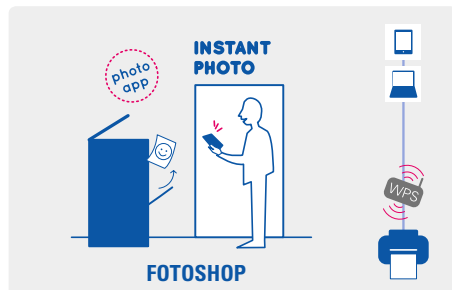

## Mit der drahtlosen Netzwerk-Box vom Foto zum gedruckten Bild

Der Wireless Print Server Pro EU (WPS Pro EU) schafft einen Hotspot für sofortiges, müheloses Drucken von Fotos ohne weitere Geräte. Einfach ein beliebiges Bilderfassungsgerät\* mit den DNP-Druckern verbinden, um minutenschnell hochwertige Qualitäts-Fotodrucke vor Ort zu erhalten.

WPS Pro EU bietet Eventfotografen die Möglichkeit, ihren Umsatz im Bereich Shoot-to-Print durch den Wegfall von Kabeln und Speicherkarten wirksam zu steigern.

Müheless in 3 Schritten Foto aufnehmen, ausdrucken, verkaufen!

Bilderfassungsgeräte

DNP-Drucker und WPS Pro

Fantastische Ausdrücke!

**DRAHTLOS DRUCKEN**

**PC-FREIE SCHNITTSTELLE**

**UNTERSTÜTZUNG VON MOBILGERÄTEN**

**7 ZOLL LCD-TOUCHSCREEN**

**FLEXIBLE WORKFLOWS**

## FOTOGRAFIEREN UND DRUCKEN MIT VERSCHIEDENSTEN GERÄTEN

- ▶ Einschließlich Smartphone, Tablet, Mac- oder Windows-Computer, Android-Kamera oder WLAN-fähige DSLR-Kamera<sup>(1)</sup>
- ▶ Quad-Core-Prozessor für schnelle Ansprechzeiten
- ▶ Kein PC oder Router erforderlich