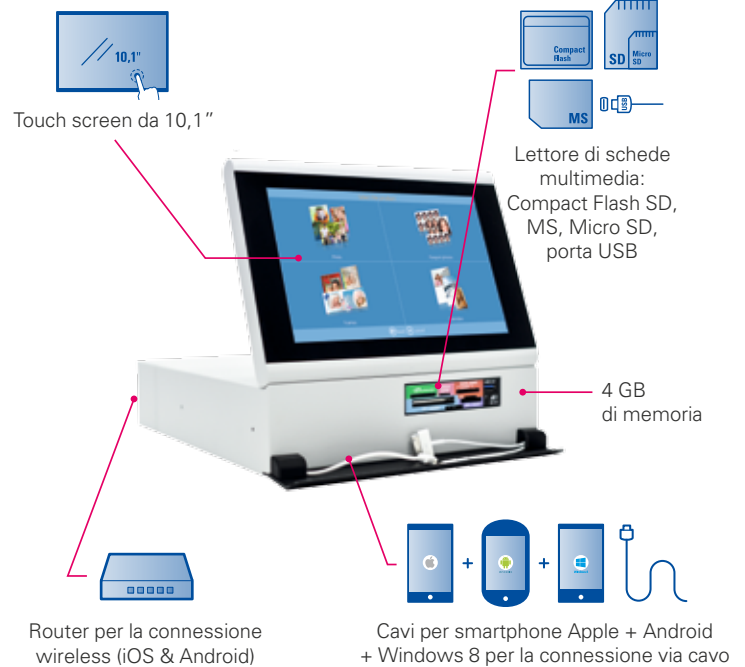

DS-Tmini

Terminale di ordinazione da 10.1"

DNP
Photo Imaging

Il terminale di ordinazione compatto, portatile e potente, adatto a qualsiasi ambiente

DS-Tmini è un terminale di ordinazione portatile da 10.1" dotato di interfaccia user-friendly e pratico touch screen. Le numerose caratteristiche del terminale DS-Tmini lo rendono assolutamente ideale per rivenditori e fotografi di eventi.

Compatto una volta chiuso, puoi portarlo ovunque con te!

Funzione fotografica per
passaporto biometrico

Panoramica

DESIGN COMPATTO

PLUG & PLAY

SOFTWARE FACILE DA UTILIZZARE

GESTIONE DEGLI ORDINI

CONNESSIONE WIRELESS/VIA CAVO

Software allo stato dell'arte per scannerizzare, verificare e confermare le foto ID per soddisfare i requisiti ufficiali di tutti i paesi.

CARATTERISTICHE ESCLUSIVE

▶ Stampe panoramiche⁽²⁾

▶ Connettività ai social media

▶ 4 finiture di stampa esclusive

▶ Modalità PartyPrint (opzione)

STAMPANTI SUPPORTATE

- ▶ RX1HS
- ▶ DS620
- ▶ DS80
- ▶ DS820
- ▶ DS80DX

⁽¹⁾Disponibile in opzione ⁽²⁾ Con DS620 e DS820

SPECIFICHE TECNICHE

Display	Touch screen IPS da 10.1" (1280 x 800 px)
Unità PC	SO: Windows 8 integrato (64 bit) CPU: Intel Celeron J1900 Memoria: 4GB DDR3 SO-DIMM HDD: SDD 120GB
Connettività mobile	Via cavo per Apple, Android e Windows 8 Wireless tramite l'app DNP
Letture per supporti multimedia	SD, Micro SD, MS, MS micro, xD, CF, memoria USB
Interfaccia posteriore	USB 2.0 x 4 porte, LAN x 1 porta
Dimensioni (LxIxH)	275 x 313 x 99 - 257 mm (10.8 x 12.3 x 3.8 - 10.1 pollici)
Peso	4,7 kg
Alimentazione	110-240V AC 50/60 Hz
Pagamento (opzione)*	Tastierino numerico in remoto (rilascia la stampa dell'ordine)
Stampanti DNP supportate	DS620, DS-RX1HS, DS820, DS80, DS80DX
Funzione Passaporto biometrico**	Soddisfa i requisiti ufficiali di tutti i paesi