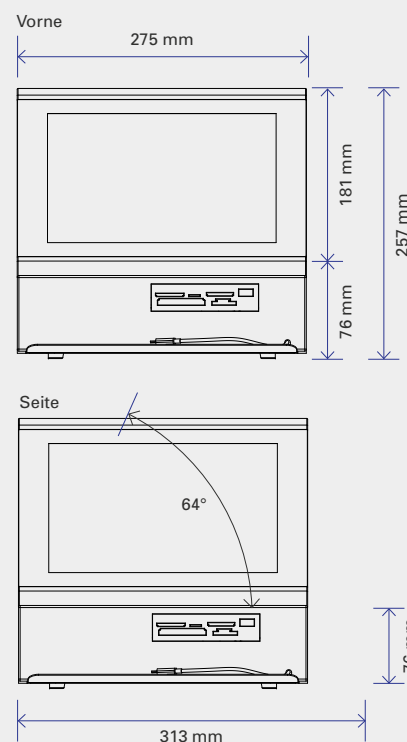

TECHNISCHE ZEICHNUNG

DNP PHOTO IMAGING EUROPE
22, Avenue des Nations
Immeuble Raphaël
CS 51077 Villepinte
95948 ROISSY C.D.G. Cedex
FRANCE

Tel.: +33 (0)1 49 38 65 50
Fax: +33 (0)1 49 89 00 81
www.dnpphoto.eu