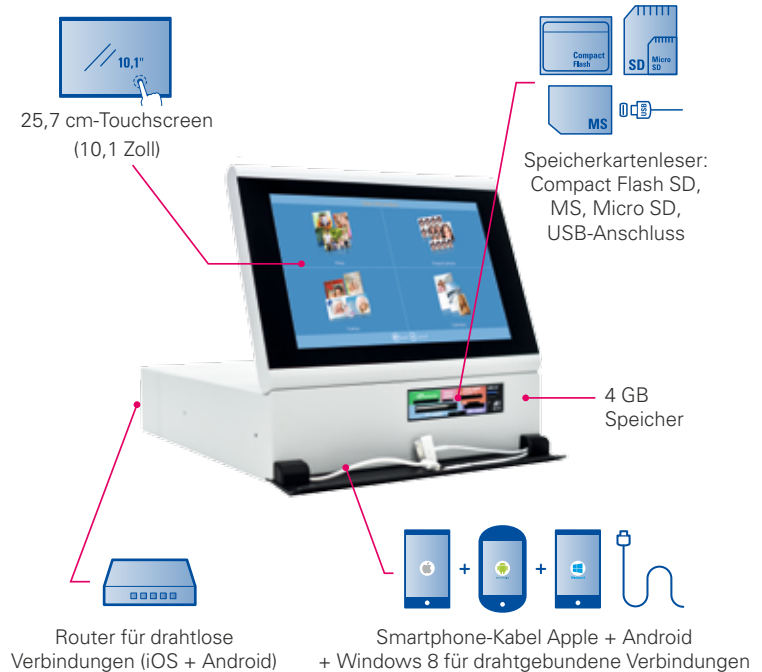

## Das kompakte, tragbare und leistungsstarke Terminal für alle Umgebungen

DS-Tmini ist ein tragbares Auftragsterminal von 25,7 cm (10,1 Zoll), das mit einer benutzerfreundlichen Schnittstelle und praktischer Touch-Technik aufwartet.

Die Funktionsvielfalt macht DS-Tmini definitiv ideal für Fotohändler oder Event-Fotografen. Perfekt für Smartphones mit sowohl drahtgebundener wie auch drahtloser Konnektivität, einfach verbinden und loslegen!

### ▶ Panoramaformate<sup>(2)</sup>

- ▶ 4 exklusive Finishing-Optionen

- ▶ Konnektivität für soziale Medien

- ▶ Party Print-Modus (Option)

## UNTERSTÜTZTE DRUCKER

- ▶ RX1HS
- ▶ DS620
- ▶ DS80
- ▶ DS820
- ▶ DS80DX

<sup>(1)</sup>Als Option erhältlich <sup>(2)</sup> Mit DS620 und DS820