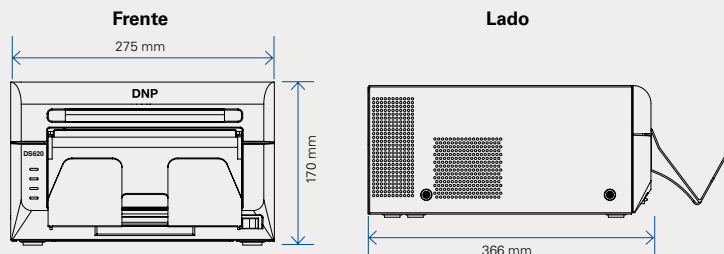

Aumento da produtividade e da rentabilidade

► Formato:

10×15 cm (4×6 pol.)

13×18 cm (5×7 pol.)

11,5×15 cm (4,5×6 pol.)

9×13 cm (3,5×5 pol.)

► Duração:

8,4 s

Especificações

Todas estas especificações estão sujeitas a modificações sem aviso prévio.

Unidade de impressão	Simplex
Tecnologia de impressão	Transferência por sublimação térmica
Código do Produto	212620
Gradações	256 (8 bits) por cor
Resolução	300×300 (modo de alta velocidade) 300×600 (modo de elevada qualidade)
Função de rebobinagem	Todos os acabamentos
Conectividade possível	DST4, DST4 Lite, DSTMini, DT-T6mini, SL620II, SL620, WCM-2, DT-T9 Lite, DT-T90
Memória intermédia	64 MB
Interface	USB 2.0
Peso aproximado	12 kg
Carregamento de consumíveis	Carregamento frontal
Consumo elétrico (impressão)	AC 240 V-100 V, 50/60 Hz 1,6 A / 3,9 A
Compatibilidades	Windows / MAC

Esquema técnico

Área útil 0,11 m²

Descrição	Código Produto	Cópia/caixa
10×15 cm (4×6 pol.) Premium Digital	212624	800
10×15 cm (4×6 pol.) Perfurado 2×(4×3 pol.)	212624P	800
13×18 cm (5×7 pol.) Premium Digital	212627	460
13×18 cm (5×7 pol.) Sem impressão no verso, por forecast	212627W	460
15×20 cm (6×8 pol.) Premium Digital	212626	400
15×20 cm (6×8 pol.) Material Autocolante	212626K	400
15×20 cm (6×8 pol.) Perfurado 2×(3×8 pol.)	212626P	400
15×20 cm (6×8 pol.) Perfurado 3×(2×8 pol.)	212626P2	400
15×20 cm (6×8 pol.) Sem impressão no verso, por forecast	212626S	400
15×20 cm (6×8 pol.) Material Metálico	212926	200
15×20 cm (6×8 pol.) Material Super Mate	212726	200
15×23 cm (6×9 pol.) Premium Digital	212629	360