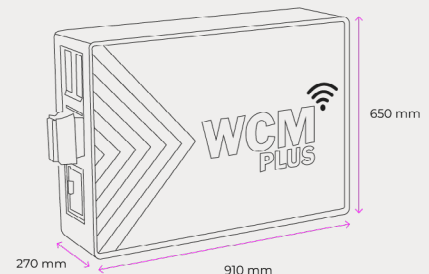

Schematische Darstellung

DNP PHOTO IMAGING EUROPE
22, Avenue des Nations
95948 ROISSY C.D.G. Cedex
FRANKREICH
Tel.: +33 (0)1 49 38 65 50
www.dnpphoto.eu