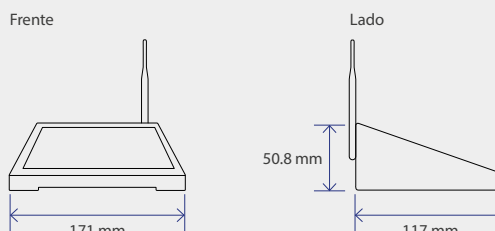

Windows	Win 7, 8, ou 10 (32 ou 64 bit)
Mac	OS 10.9 até 10.12
Android	Versões 4.4 e mais recente
iOS	Versões 8.0 e mais recente
Radio frequency	2.4 GHz: 802.11b/g/n
Dimensões (LPA)	171 x 117 x 50.8 mm (6.7"x 4.6"x 2")
Peso unitário	385.5g
Consumo de energia	110 - 240 V, 50 ou 60 Hz
Certificações	FCC, CE, UL

As especificações são sujeitas a alterações sem pré-aviso.

DESENHO TÉCNICO

FORMATOS DE IMPRESSÃO

DS40	DS620	DS-RX1HS/RX1	DS820/DS80
9x13 cm (3.5x5")	10x15 cm (4x6")	10x15 cm (4x6")	20x25 cm (8x10")
10x15 cm (4x6")	13x18 cm (5x7")	13x18 cm (5x7")	20x30 cm (8x12")
13x18 cm (5x7")	15x20 cm (6x8")	15x20 cm (6x8")	
15x20 cm (6x8")	15x23 cm (6x9")		
15x23 cm (6x9")			