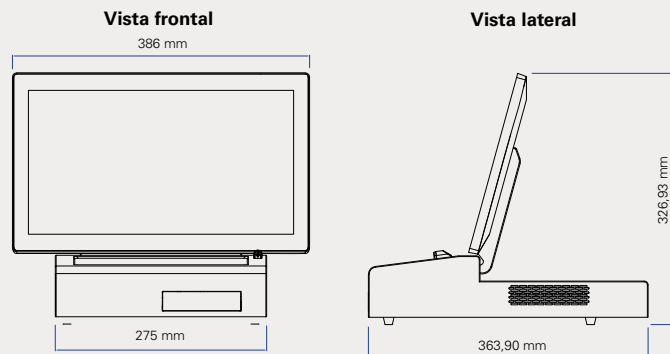

Esquema técnico

DNP PHOTO IMAGING EUROPE
22, Avenue des Nations
95948 ROISSY C.D.G. Cedex
FRANCE
Tel.: +33 (0)1 49 38 65 50
www.dnpphoto.eu