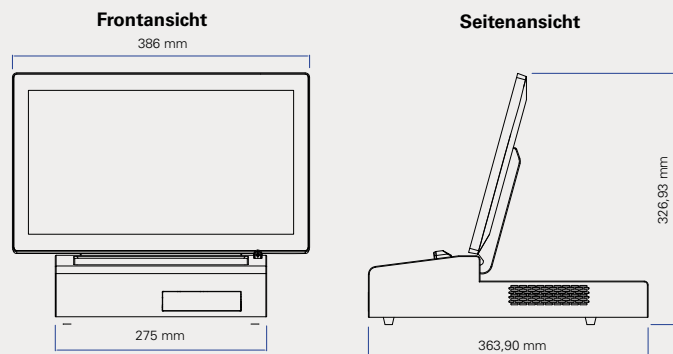

Technischer Aufbau

DNP PHOTO IMAGING EUROPE
22, Avenue des Nations
95948 ROISSY C.D.G. Cedex
FRANKREICH
Tel.: +33 (0)1 49 38 65 50
www.dnpphoto.eu