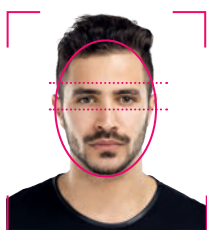

El software ID+ analiza y recorta automáticamente las fotos de identificación de acuerdo con los estándares de la OACI (ISO/IEC 19794-5) y los requisitos locales.

Gracias a sus 11 puntos de control, detecta posibles causas de rechazo, como ojos cerrados, boca abierta, gafas de sol, etc. El software indica de forma rápida y sencilla si la foto es compatible o no mediante un código de colores. También puede imprimir el certificado OACI que muestra los resultados, un verdadero valor agregado para sus clientes. ¡La seguridad de obtener una foto que cumpla con los estándares biométricos!