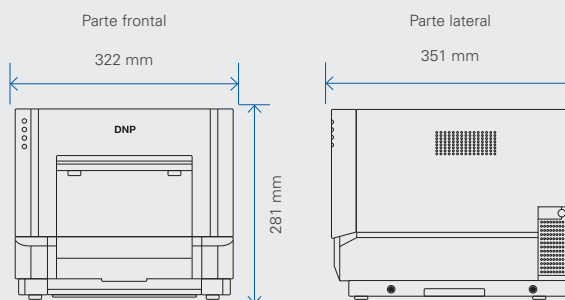

3

Obtenga la impresión de control de confirmación biométrica

4

Obtenga su foto de identificación en 12,4 segundos

ESPECIFICACIONES

Código de producto	3698801
SOFTWARE ID+	
Especificaciones mínimas requeridas para ejecutar ID+ SW	Resolución de pantalla: mínimo 1366 x 768 píxeles Disco duro: 50 GB de espacio libre Sistemas operativos: Win. 8.1, Win. 10 y Win. 11 (32/64 bits)
Software	Licencia ID+ en dongle USB
Servicio de fotografía electrónica ANTS	requiere conexión a Internet Se requiere bloc de firmas (no proporcionado por DNP)
IMPRESORA ID600	
Tamaño	L 322 x H 281 x P 351 mm
Peso (aprox.)	14 kg
Huella	0,11 m ²
Tecnología de impresión	Transferencia térmica por sublimación de tinta
Acabado de impresión	Brillante y mate
Velocidad de impresión	12,4 s para 10x15 cm (4x6")
Resolución	300 x 300 ppp (modo HS) 300 x 600 ppp (modo HQ)
Puertos:	USB 2.0
Suministro de energía	AC 240 V - 100 V, 50/60 Hz 1,6 A / 3,9 A
Compatibilidades	Controlador de impresora: PC / MAC

Las especificaciones están sujetas a cambios sin previo aviso.

TAMAÑO

CONSUMIBLES

Descripción	Código de producto	Impresiones/caja
ID600 10x15 cm (4x6")	102124	350, con «Foto DNI» en el reverso
ID600 10x15 cm (4x6")	102125	350, sin reverso